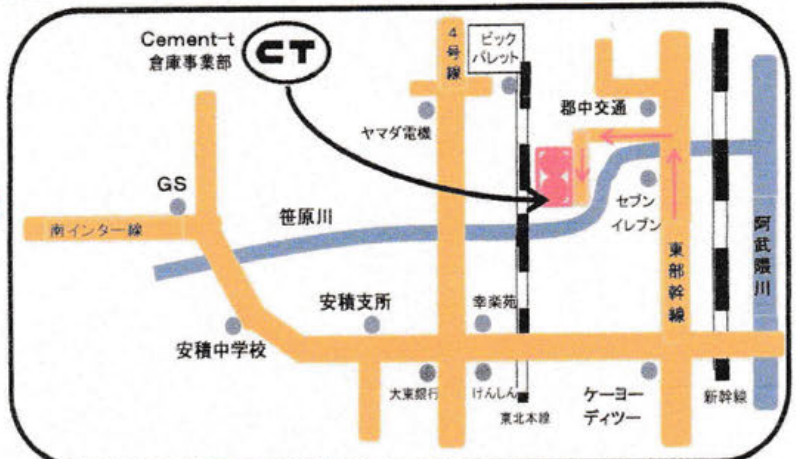

格安でタイヤの保管承ります

こんな方におすすめ

● ベランダなどで 保管するスペースが 狭い

● 屋外の保管で 紫外線による傷みが 心配

● タイヤ置場から タイヤ交換場所迄が 遠い

● タイヤ交換時に 重くて 持ち運びが 大変

保管料金

軽自動車

1シーズン

税込み価格 **2,200円** 税込み価格 **3,300円** 税込み価格 **4,400円**

3月1日 から 同年 12月31日まで (冬タイヤ預かり期間) …… 1シーズン
11月1日 から 翌年 5月31日まで (夏タイヤ預かり期間) …… 1シーズン

普通車

1シーズン

SUV・RV車

1シーズン

※ タイヤ出し入れの際には、前日までに、ご連絡をお願いします。 営業日・時間 ご注意ください。

当社にタイヤを預けていただければ

- コンクリートの倉庫のため 外気の影響を受けづらく
  タイヤを 紫外線や湿気から 守れます。
- 倉庫から出したタイヤは その場で交換もできます。(屋根付き、コクピット完備)

タイヤ保管 及び 交換の 悩みが解消できます

JR 貨物 グループ

セメントターミナル(株)

郡山営業所

(郡山貨物ターミナル駅 構内)

TEL. 024-943-0615

営業時間 / 7:00 ~ 16:00

休業日 / 土曜・日曜・祝日

※ 当社は JR貨物のグループ会社です

お客様のタイヤは、大事に保管して、次のシーズンまで、大切にお預かり致します。
是非、当社タイヤ保管サービスをご利用ください。詳しくは、お電話ください。

※ 当社では、タイヤ組み換え作業や、バランス調整作業は、行っていません。